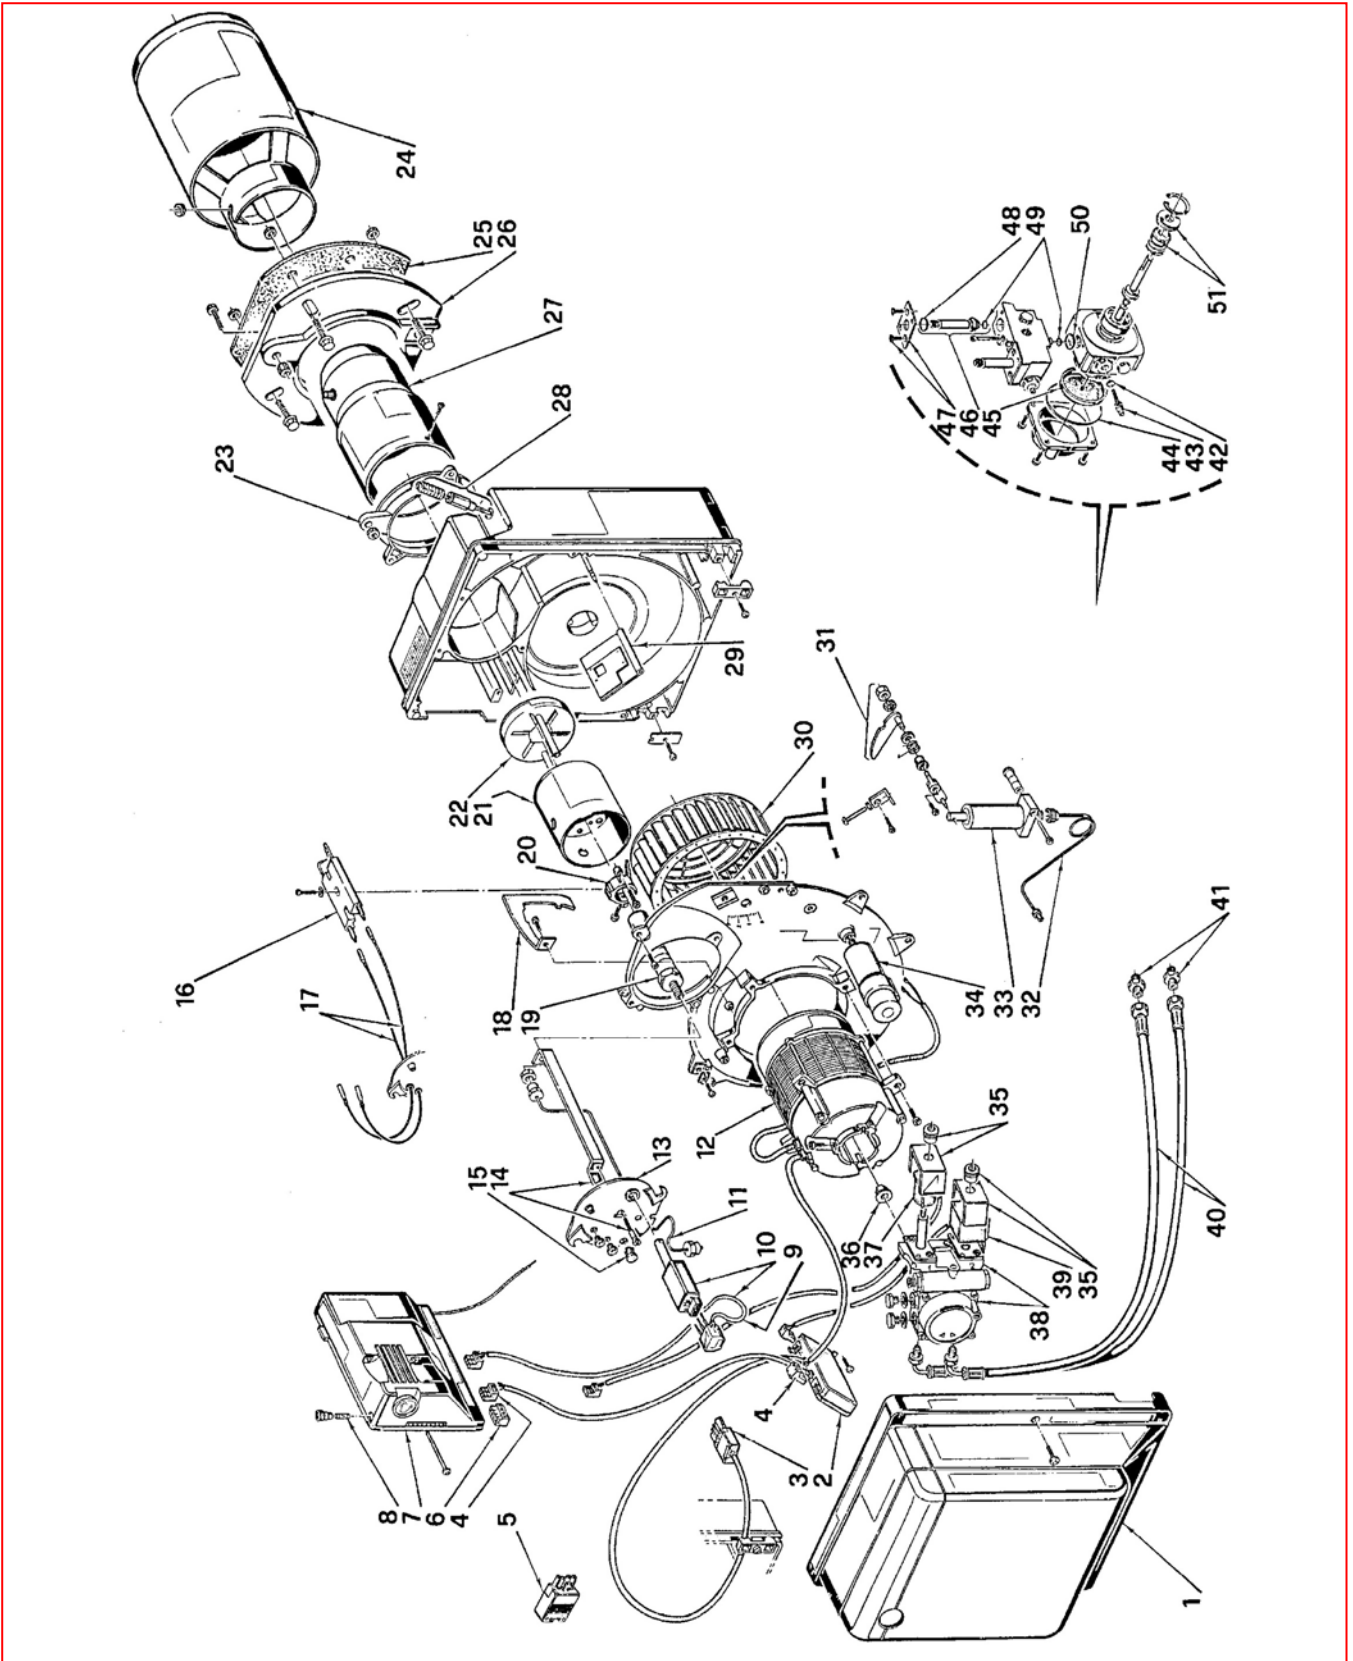

Горелки дизельные

Gulliver

BLU BG7D

ART. 3739150

ТИП 391 T1

№	Арт.	Наименование	№ горелки
1	3008083	Облицовка	
2	3008983	Замедлитель розжига электронный	
3	3006949	Штекер 4-контактный	
4	3007454	Штекер	
5	3006957	Штекер 4-контактный	
6	3007792	Перемычка	
7	3001168	Автомат горения 550SE	
8	3007396	Предохранитель	
9	3008462	Кабель	
10	3008461	Датчик пламени	
11	3008613	Трубка	
12	3008506	Мотор	
13	3007642	Крышка	
14	3008614	Суппорт	
15	3007458	Смотровое стекло	
16	3007617	Блок электродов розжига	
17	3007879	Кабель розжига	
18	3008552	Направляющая заслонка	
19	3007496	Шток форсунки	
20	3007466	Крепление запорной шайбы	
21	3008615	Стакан	
22	3008616	Запорная шайба	
23	3008639	Манжета	
24	3008618	Пламенная труба	
25	3005813	Прокладка теплоизоляционная	
26	3005814	Фланец	
27	3008619	Пламенная труба	
28	3007648	Регулятор воздушной заслонки 2-	
29	3008497	Воздушная заслонка	
30	3008494	Крыльчатка вентилятора	
31	3008567	Регулятор воздушной заслонки 1-	
32	3007867	Трубка	
33	3007784	Гидропривод воздушной заслонки	
34	3008499	Конденсатор	
35	3006553	Скоба с гайкой	
36	3000443	Муфта насоса	
37	3008917	Соленоид 1	
38	3007854	Гидравлический блок с насосом	
39	3007858	Соленоид 2	
40	3005720	Гибкий патрубок	
41	3009068	Ниппель	
42	3007028	Сальник	
43	3007202	Регулятор	
44	3007162	Сальник	
45	3005719	Фильтр	
46	3006925	Клапан	
47	3007203	Пластина	
48	3007029	Сальник	
49	3007156	Сальник	
50	3007167	Сальник	
51	3000439	Сальник вала	